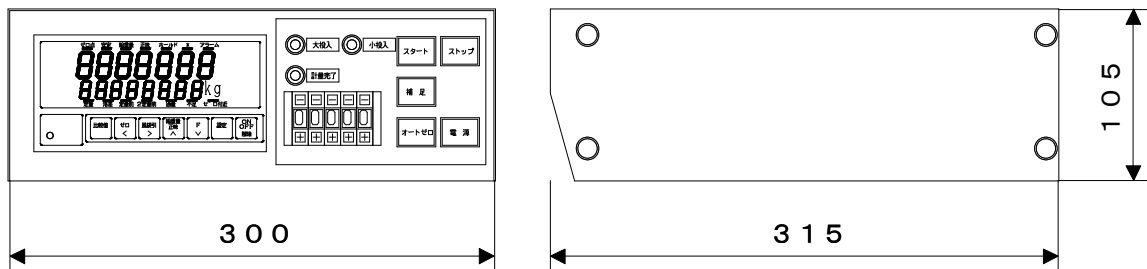

自動計量機

さらに高精度に！

KLS-Ⅲ そして、よりコンパクトに！

特 長

1. 「ロードセル方式」の採用で安心の高精度。
2. 操作部はよりコンパクトに。
3. チェック機能も充実！「過量」、「不足」は見逃しません。
4. カウンター付きで製品数は、一目瞭然。
5. 簡単操作！どなたでもすぐにお使い頂けます。
6. 現在お使いの風袋、水平台はそのままご利用頂けます。

寸 法

【コントローラー】