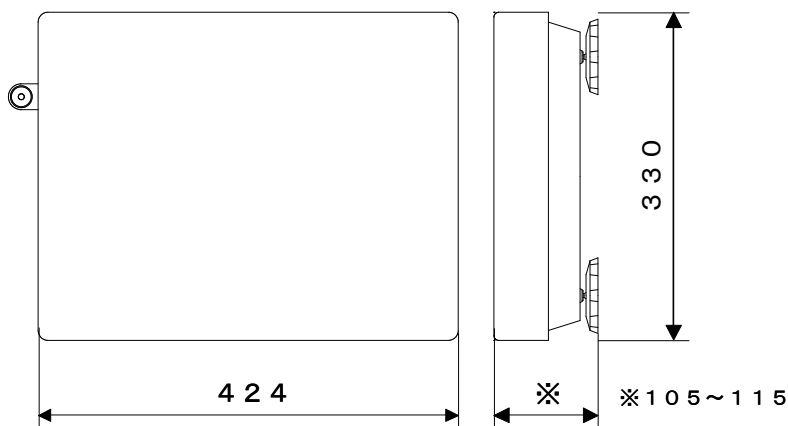

【ロードセル秤】

仕 様

型 式	KLS-Ⅲ
計量範囲	1 Kg ~ 30 Kg
電 源	AC100V
最小表示単位	5 g

◆製品改良のため予告なくデザイン・仕様の変更を行うことがあります。

◆製品の詳しいご相談・お問合せは

ソフト&ハードの総合力で「食」の未来をクリエイトする。
上根精機工業株式会社

ホームページアドレス <http://www.kamine.jp/>
〒454-0806 名古屋市中川区澄池町15-21
電話 052-352-4111 FAX 052-352-9028