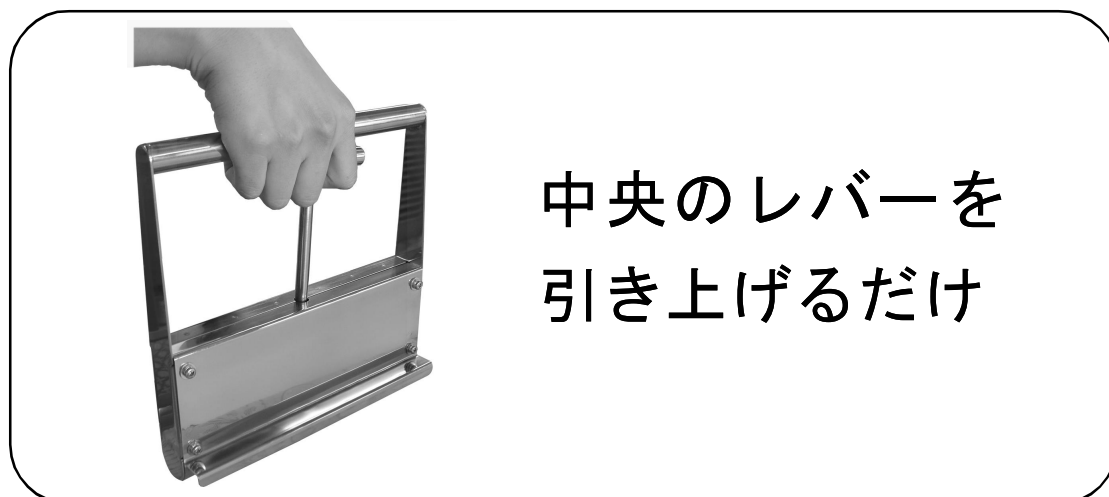

## <特 長>

- ◇強力な磁力で、金属異物をしっかりキャッチ。
- ◇ハンディータイプなので、場所を選ばず、あらゆるシーンでご使用いただけます。
- ◇キャッチした異物の回収は、中央のレバーを引き上げるだけ。
- ◇本体はステンレス製。サビることなく、お手入れも手間いらず。

だから . . .

シーンを選ばず、誰にでも、手軽にご使用いただけます。

型 式	KMH-1
材 質	SUS304
マグネット本数	1 本
寸 法	205×200×61
重 量	1.4Kg